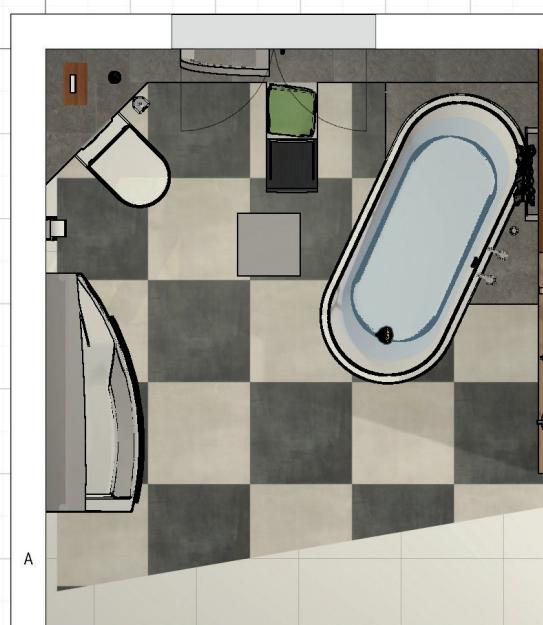

M3B
SOFTWARE

M3B.Badplaner Fliese

Für den M3B.Badplaner

M3B.SYSTEM

Zeit sparen und noch hochwertiger präsentieren

Mit dem Modul.Fliese wird die Zusammenarbeit zwischen den einzelnen Gewerken noch reibungsloser, egal ob Fliesenleger oder Installateur. Sie können noch individueller, schneller und genauer planen – ohne Mehraufwand. Das Ergebnis: Sie sparen Zeit und können sich voll auf Ihre eigentliche Arbeit konzentrieren.

M3B - Kundennah, servicestark, immer für Sie da

Sie haben Fragen? Rufen Sie einfach an. Wir sind Montag bis Donnerstag von 8:00 bis 18:00 Uhr und Freitag von 8:00 bis 15:00 Uhr für Sie da. Unsere Service-Hotline: **02972 9725-60**. Wenn Sie uns einmal nicht erreichen, rufen wir Sie umgehend zurück.

M3B
SOFTWARE

M3B Service GmbH
Alter Sportplatz Lake 1
D-57392 Schmallenberg
Telefon: 02972 9725-0
Telefax: 02972 9725-92
E-Mail: info@m3b.de
Internet: www.m3b.de