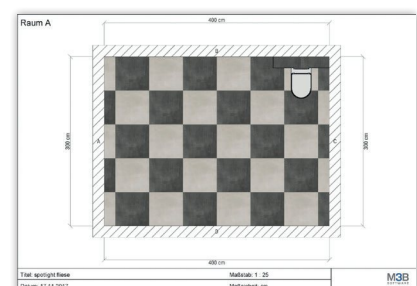

No.	Menge	Artikel-Nr.	Bezeichnung	Stückliste	Hersteller	Einheitspreis	Gesamtpreis
1	1	10.7 cm 2802CML	Fliese Spotlight 10x7 geroge	Verklebung	Villeroy & Boch	10.00	100.00
2	2	10.2 cm 2802CML	Fliese Spotlight 10x2 weiss	Verklebung	Villeroy & Boch	0.00	0.00
3	3	0.3 cm 2802CML	Fliese Spotlight 10x2 weiss	Verklebung	Villeroy & Boch	20.00	60.00
4	4	0.3 cm 2802CML	Fliese Spotlight 10x2 weiss	Verklebung	Villeroy & Boch	20.00	80.00
5	5	0.3 cm 2802CML	Fliese Spotlight 10x2 weiss	Verklebung	Villeroy & Boch	20.00	100.00
6	6	0.3 cm 2802CML	Fliese Spotlight 10x2 weiss	Verklebung	Villeroy & Boch	20.00	120.00
Summe							1.300.00